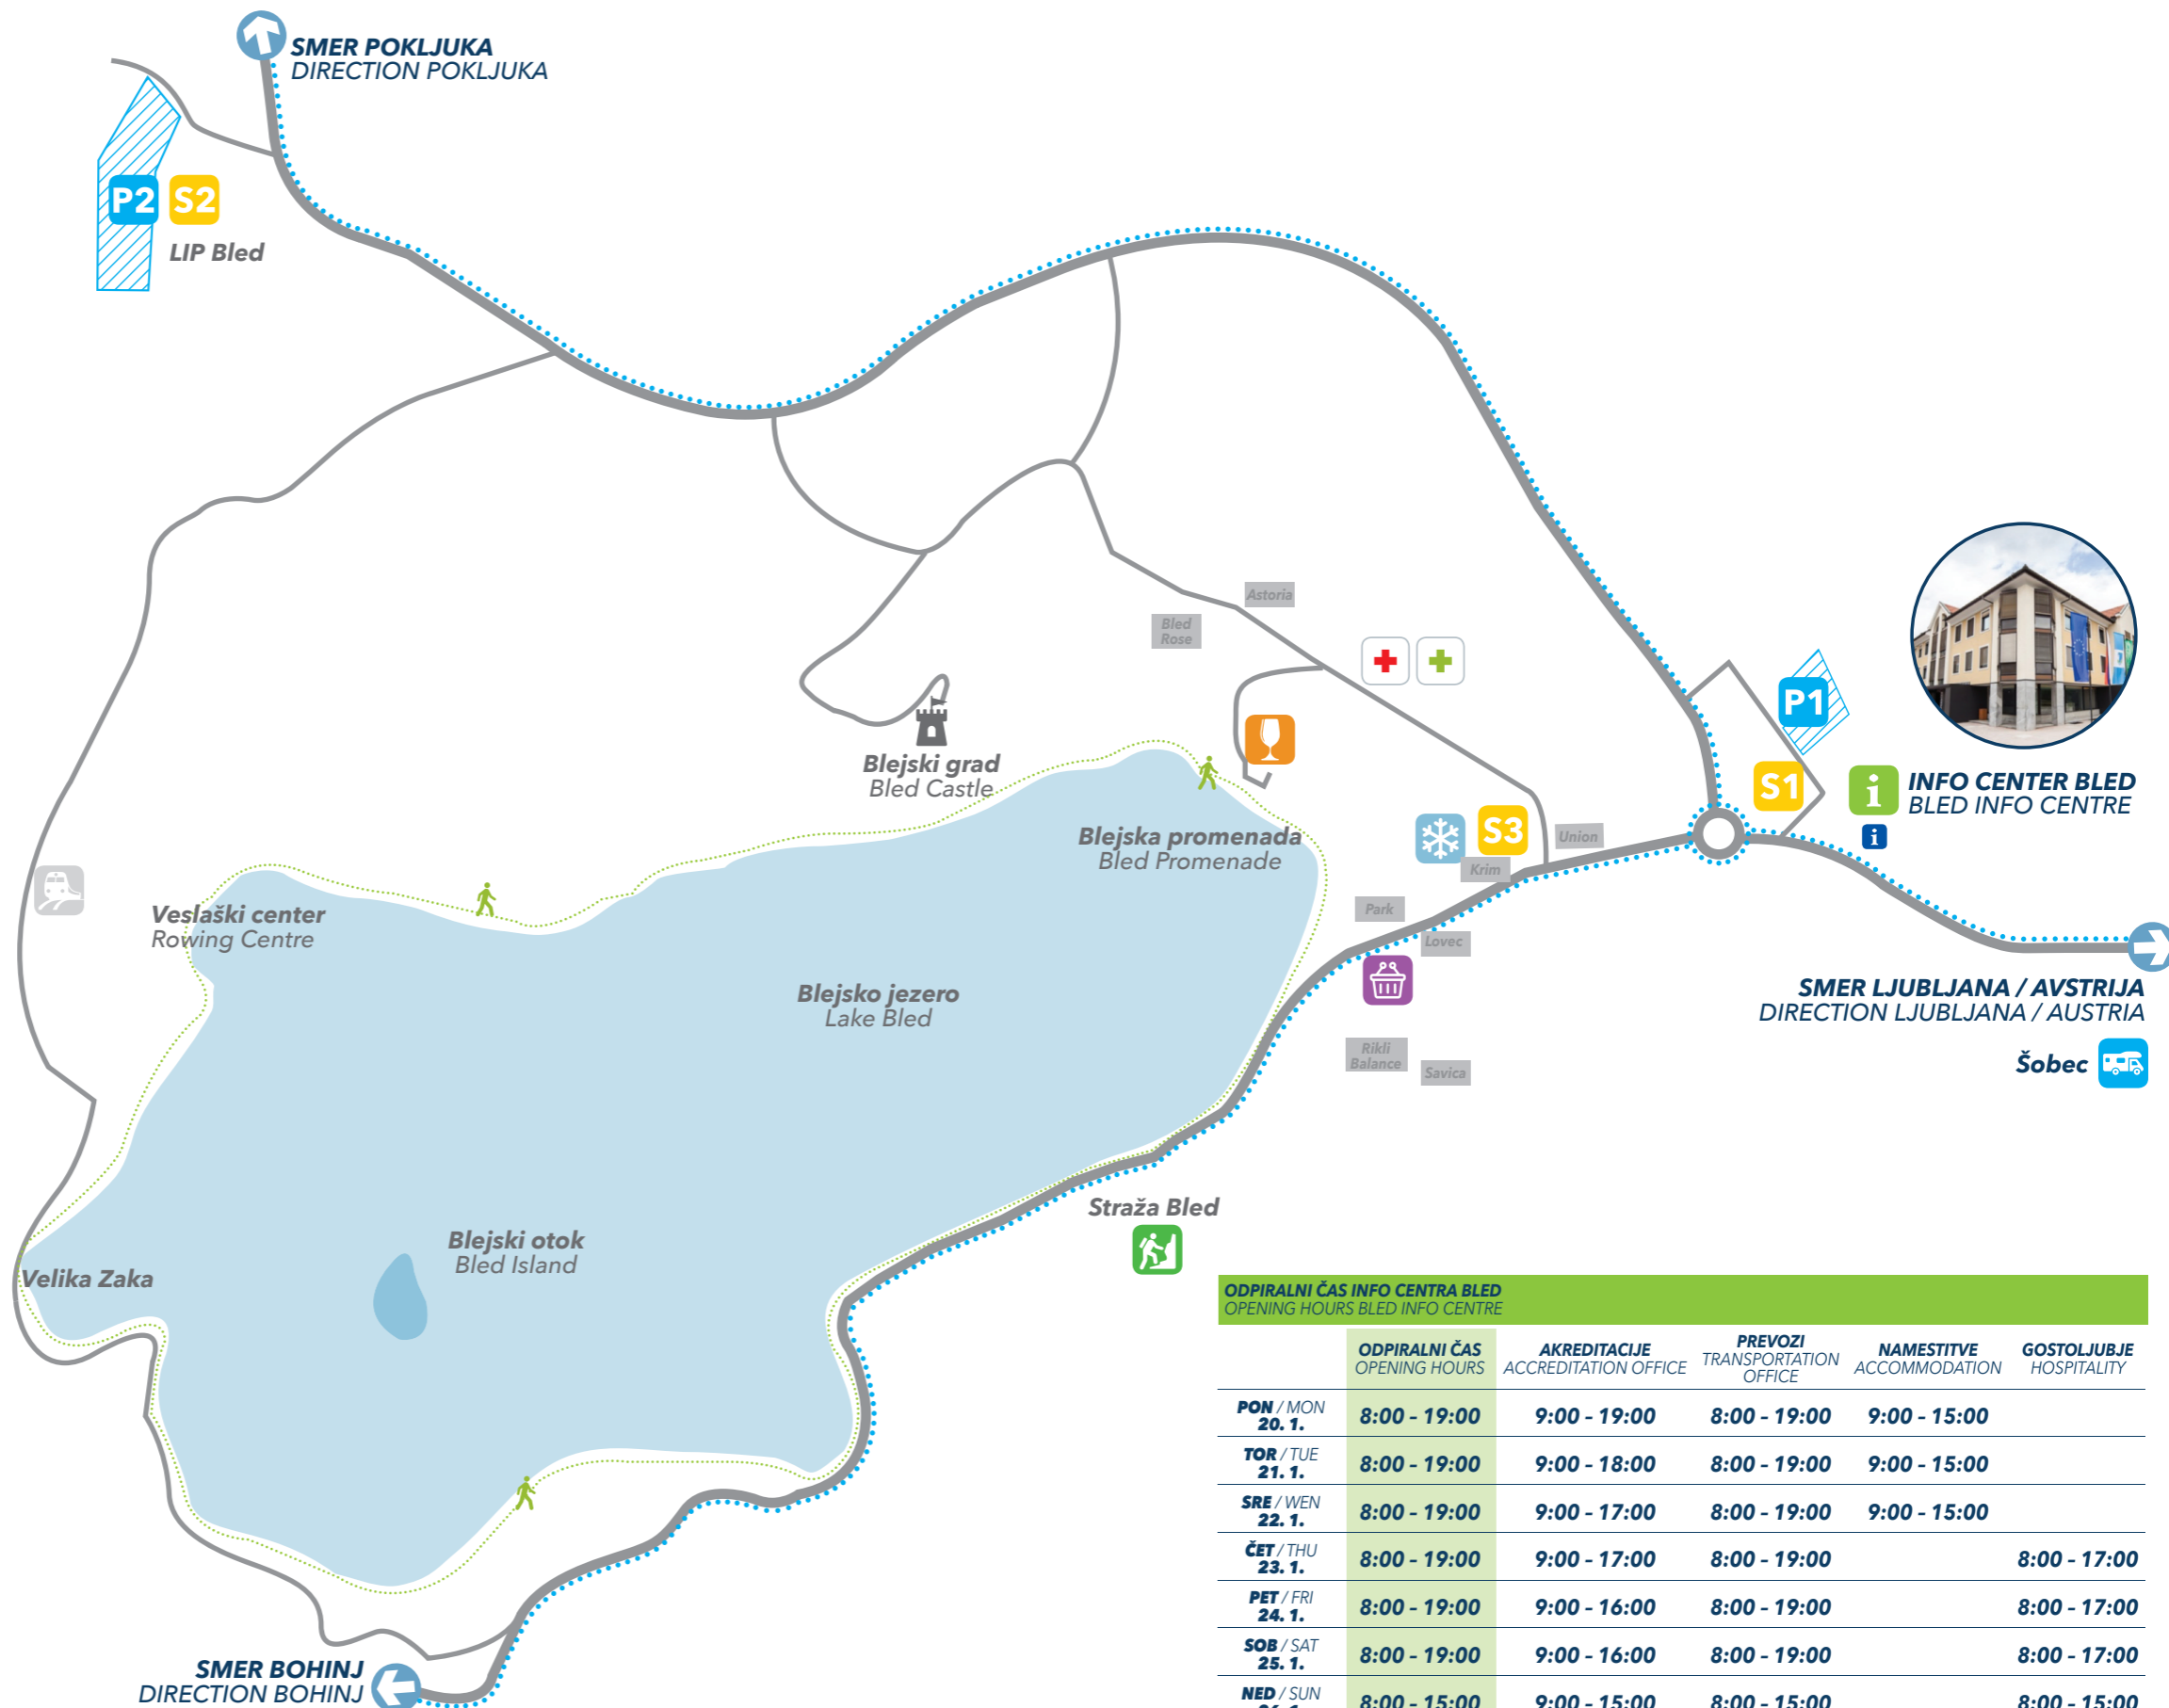

**ŠPORTNA DVORANA // SPORTS HALL**

**TURISTIČNE INFORMACIJE // TOURIST OFFICE**

**ZDRAVSTVENI DOM // HEALTH CENTRE**

**LEKARNA // PHARMACY**

**NAKUPOVALNI CENTER // SHOPPING CENTRE**

**HOTEL // HOTEL**

**PEŠPOT // WALKING PATH**

**PARKIRIŠČA // PARKINGS**

**P1 VIP**

**P2 OBISKOVALCI // SPECTATORS**

**POSTAJALIŠČE ZA AVTODOME // CAMPER STOP**

**SHUTTLE BUS POSTAJALIŠČA // STOPS**

**S1 VIP SHUTTLE BUS**

**S2 SHUTTLE BUS DAILY VISITORS**

**S3 SHUTTLE BUS ACCOMMODATED VISITORS**

**ODPIRALNI ČAS INFO CENTRA BLED**  
 OPENING HOURS BLED INFO CENTRE

	ODPIRALNI ČAS OPENING HOURS	AKREDITACIJE ACCREDITATION OFFICE	PREVOZI TRANSPORTATION OFFICE	NAMESTITVE ACCOMMODATION	GOSTOLJUBJE HOSPITALITY
<b>PON / MON</b> 20. 1.	8:00 - 19:00	9:00 - 19:00	8:00 - 19:00	9:00 - 15:00	
<b>TOR / TUE</b> 21. 1.	8:00 - 19:00	9:00 - 18:00	8:00 - 19:00	9:00 - 15:00	
<b>SRE / WEN</b> 22. 1.	8:00 - 19:00	9:00 - 17:00	8:00 - 19:00	9:00 - 15:00	
<b>ČET / THU</b> 23. 1.	8:00 - 19:00	9:00 - 17:00	8:00 - 19:00		8:00 - 17:00
<b>PET / FRI</b> 24. 1.	8:00 - 19:00	9:00 - 16:00	8:00 - 19:00		8:00 - 17:00
<b>SOB / SAT</b> 25. 1.	8:00 - 19:00	9:00 - 16:00	8:00 - 19:00		8:00 - 17:00
<b>NED / SUN</b> 26. 1.	8:00 - 15:00	9:00 - 15:00	8:00 - 15:00		8:00 - 15:00